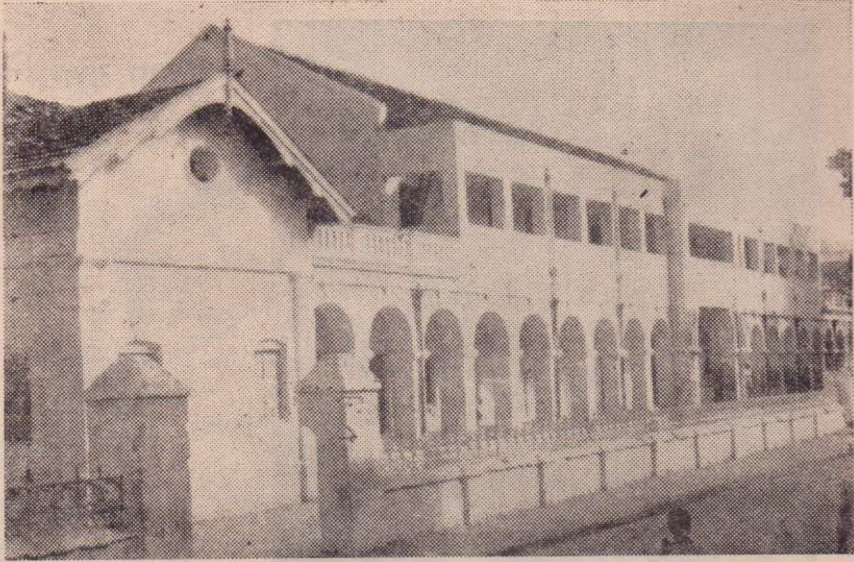

जंभात मुख्य निशाण

श्रीमती शकुन्तला  
कांतिलाळ  
वाघेला  
कन्या शाळा  
ई. स. १९७०  
पृ. ७०५

હાકોરલાલ હારલાલ પ્રાથામિક શાળા ઈ. સ. ૧૯૬૪ પૃ. ૭૨૩

શેઠશ્રી નાથાલાલ મનુભાઈ કુમારશાળા ઈ. સ. ૧૯૬૭ પૃ. ૭૧૦

ખંભાત હાઈસ્કૂલનું પ્રથમ જીતુ મકાન ઇ. સ. ૧૮૮૮-૮૯ પૂ. ૧૯૪